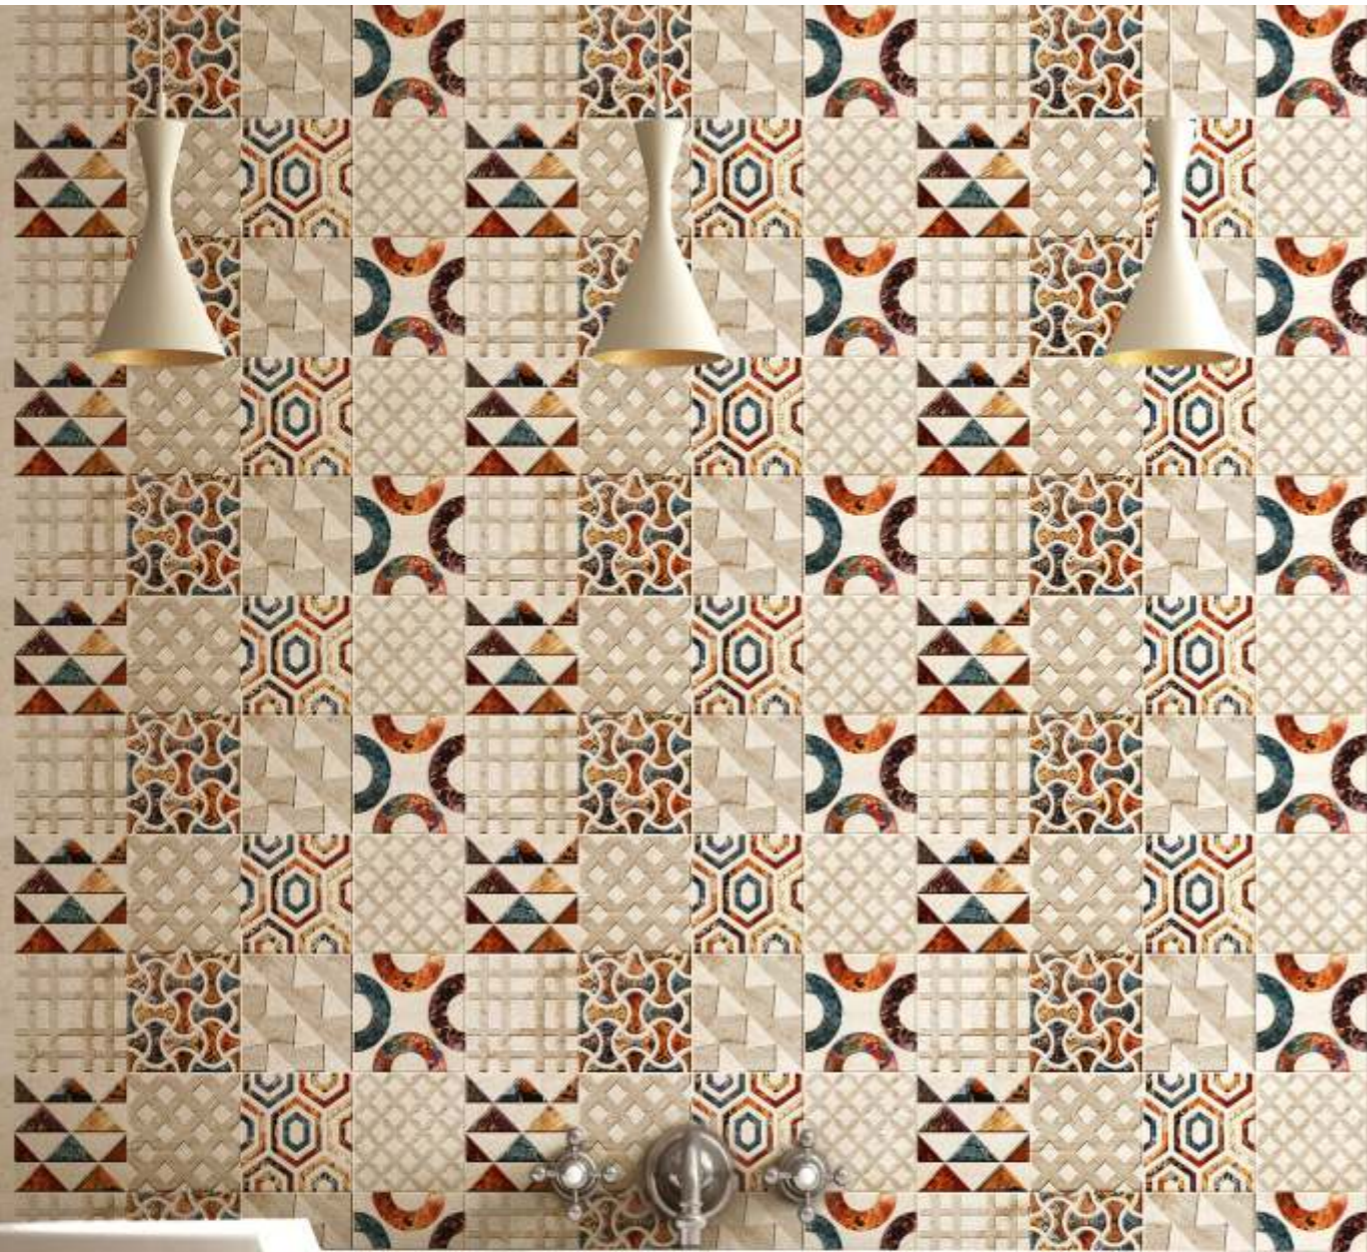

WALL TILES COLLECTION

GLOSSY
300X600 mm

IVAS
TILES

4164